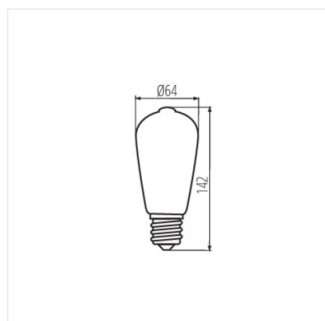

XLED ST64-7W